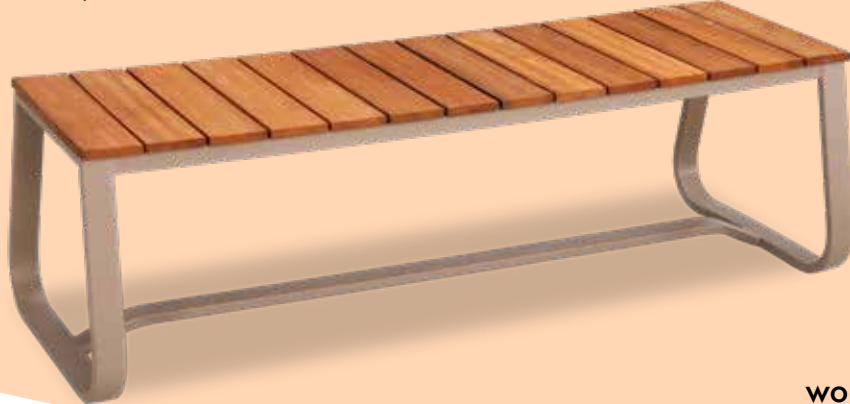

RİVA PLUS BENCH

GENİŞLİK: 50 CM **DERİNLİK:** 140 CM **YÜKSEKLİK:** 43 CM