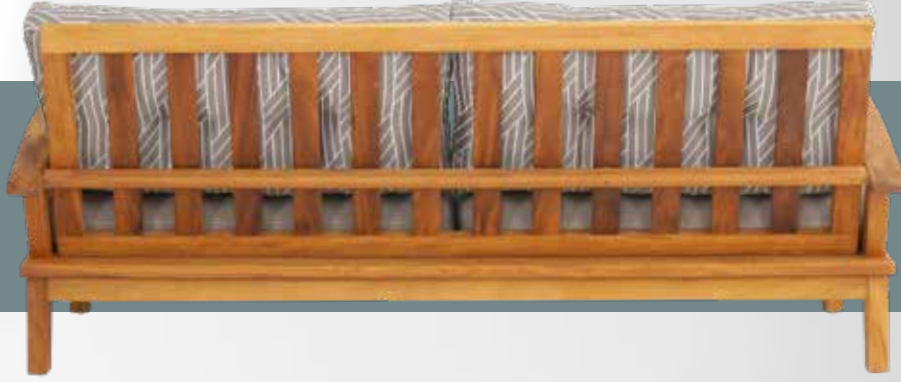

PAŞA ÜÇLÜ KOLTUK

GENİŞLİK: 196 CM **DERİNLİK:** 85 CM **YÜKSEKLİK:** 85 CM