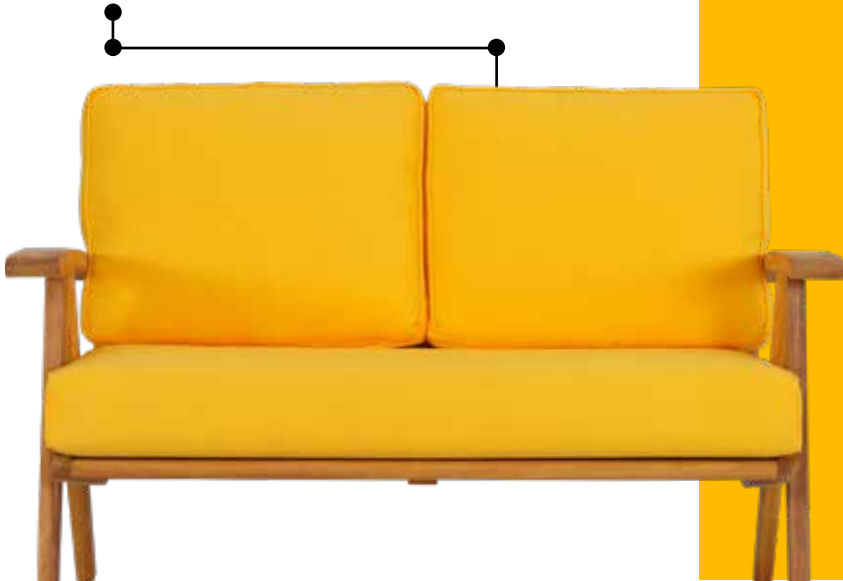

ADEN TEKLİ KOLTUK

GENİŞLİK: 75 CM
DERİNLİK: 85 CM
YÜKSEKLİK: 87 CM

BODRUM ÇAY TAKIMI

Çayın zarifliğini çizgilerinde taşıyan, iç açan sarısı ile minik bir güneş gibi bahçenizde parlayacak Bodrum Çay Takımı ile, çay sohbetleri artık daha da keyifli...

BODRUM ÇAY TEKLİ KOLTUK

GENİŞLİK: 70 CM
DERİNLİK: 80 CM
YÜKSEKLİK: 85 CM

BODRUM ÇAY İKİLİ KOLTUK

GENİŞLİK: 125 CM **DERİNLİK:** 80 CM **YÜKSEKLİK:** 85 CM

BODRUM ÇAY SEHPA

GENİŞLİK: 60 CM
DERİNLİK: 100 CM
YÜKSEKLİK: 65 CM