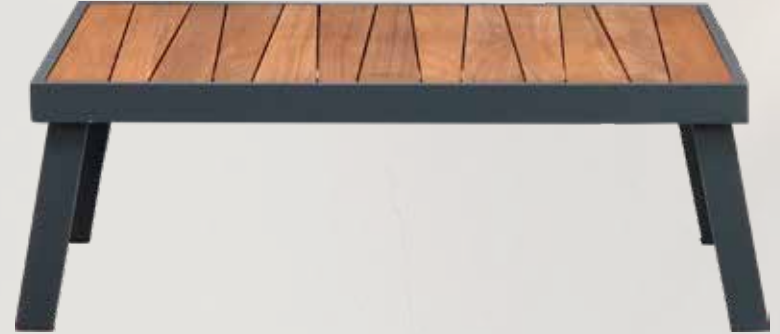

MARCO TEKLİ KOLTUK

GENİŞLİK: 76 CM **DERİNLİK:** 80 CM **YÜKSEKLİK:** 87 CM

MARCO ÜÇLÜ KOLTUK

GENİŞLİK: 200 CM **DERİNLİK:** 80 CM **YÜKSEKLİK:** 87 CM

MARCO MASA

GENİŞLİK: 70 CM **DERİNLİK:** 116 CM **YÜKSEKLİK:** 41 CM